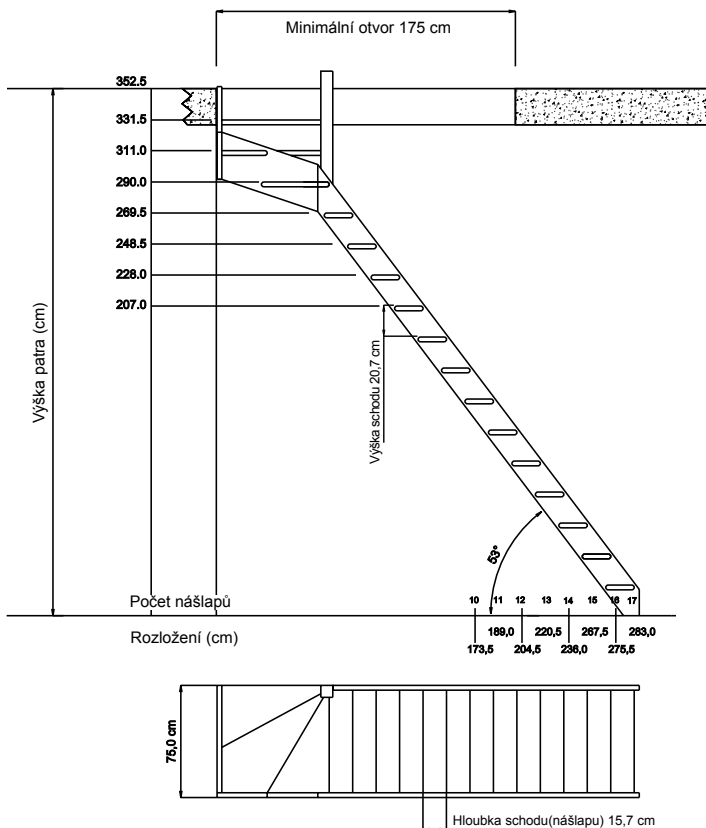

- Schody s přímým(rovným) vedením v provedení smrk a se zatočením o 1/4
- Dodávají se přímé (14 nášlapů) , nebo se zatočením (16 nášlapů). Na objednávku je možno dodat také zábradlí ke schodům.
- Atraktivní cena a kvalita
- Snadná a rychlá montáž – bez použití speciálního nářadí
- Nášlapy zadlabány do bočního vedení pro lepší bezpečnost a vzhled
- Pohodlné a bezpečné – zábradlí nutno objednat. Lze jej montovat na pravou nebo levou stranu
- Připraveny pro lakování, moření či barvení
- Baleno do kartonu ve tvaru kvádrů-snadné uskladnění a doprava
- Vysoká nosnost – testováno do 300 kg

Technické informace

Nášlapy

Síla: 32 mm
Hloubka: 190 mm

Bočnice

Síla: 32 mm
Šířka: 190 mm

Šířka schodiště

Se zábradlím 777 mm
Bez zábradlí 750 mm

Vybavení- doplňky

- Schodišťové zábradlí
- Zatočení o 1/4 - levé nebo pravé

Normandie

Přímé (rovné) vedení

Spodní zatočení o 1/4

Horní zatočení o 1/4

Horní a spodní zatočení o 1/4