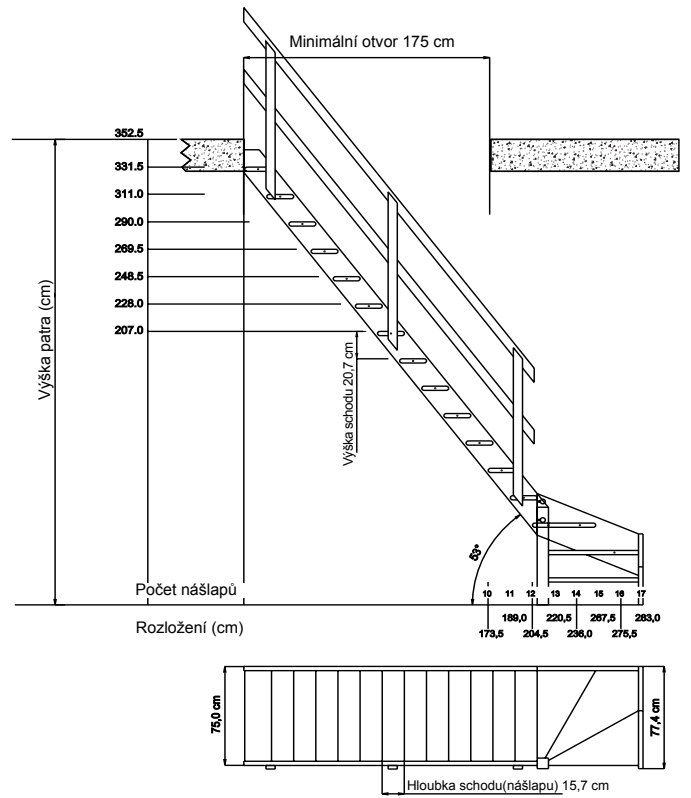

Půdní skládací schody

Mlynářské schody

Modulové schody

Točité schody

Venkovní schody

The safe way up!..

Normandie

Mlynářské schody – s volbou zatočení o 1/4

- Schody s přímým(rovným) vedením v provedení smrk a se zatočením o 1/4
- Dodávají se přímé (14 nášlapů) , nebo se zatočením (16 nášlapů). Na objednávku je možno dodat také zábradlí ke schodům.
- Atraktivní cena a kvalita
- Snadná a rychlá montáž – bez použití speciálního nářadí
- Nášlapy zadlabány do bočního vedení pro lepší bezpečnost a vzhled
- Pohodlné a bezpečné – zábradlí nutno objednat. Lze jej montovat na pravou nebo levou stranu
- Připraveny pro lakování, moření či barvení
- Baleno do kartonu ve tvaru kvádrů-snadné uskladnění a doprava
- Vysoká nosnost – testováno do 300 kg

Technické informace

Nášlapy

Síla: 32 mm
Hloubka: 190 mm

Bočnice

Síla: 32 mm
Šířka: 190 mm

Šířka schodiště

Se zábradlím 777 mm
Bez zábradlí 750 mm

Vybavení- doplňky

- Schodišťové zábradlí
- Zatočení o 1/4 - levé nebo pravé

Normandie

Přímé (rovné) vedení

Spodní zatočení o 1/4

Horní zatočení o 1/4

Horní a spodní zatočení o 1/4