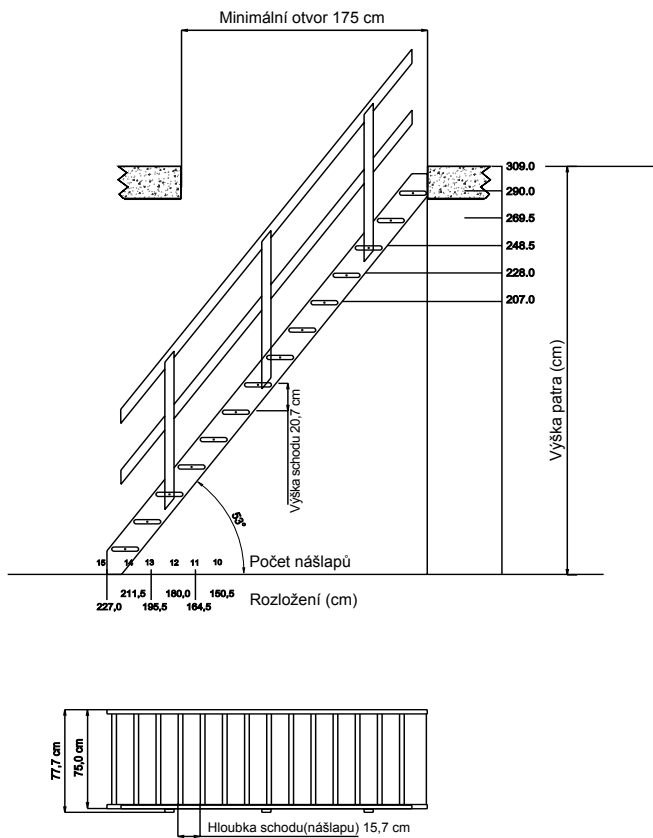

- Schody s přímým(rovným) vedením v provedení smrk a se zatočením o 1/4
- Dodávají se přímé (14 nášlapů) , nebo se zatočením (16 nášlapů). Na objednávku je možno dodat také zábradlí ke schodům.
- Atraktivní cena a kvalita
- Snadná a rychlá montáž – bez použití speciálního nářadí
- Nášlapy zadlabány do bočního vedení pro lepší bezpečnost a vzhled
- Pohodlné a bezpečné – zábradlí nutno objednat. Lze jej montovat na pravou nebo levou stranu
- Připraveny pro lakování, moření či barvení
- Baleno do kartonu ve tvaru kvádrů-snadné uskladnění a doprava
- Vysoká nosnost – testováno do 300 kg

Technické informace

Nášlapy

Síla: 32 mm
Hloubka: 190 mm

Bočnice

Síla: 32 mm
Šířka: 190 mm

Šířka schodiště

Se zábradlím 777 mm
Bez zábradlí 750 mm

Vybavení- doplňky

- Schodišťové zábradlí
- Zatočení o 1/4 - levé nebo pravé

Normandie

Přímé (rovné) vedení

Spodní zatočení o 1/4

Horní zatočení o 1/4

Horní a spodní zatočení o 1/4