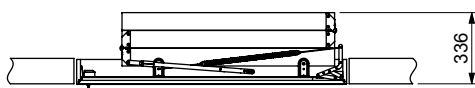

Kompakt

Technické údaje

Číslo modelu	Velikost schránky (E)	Velikost stavebního otvoru (D)	Výška od podlahy do stropu (A)	Schránka Výška (F)	Počet nášlapů
32565 AL	117,5 x 57,6	120 x 60	285 cm	14 cm	12
32575 AL	117,5 x 67,6	120 x 70	285 cm	14 cm	12
32576 AL	127,5 x 67,6	130 x 70	285 cm	14 cm	12
32577 AL	137,5 x 67,6	140 x 70	285 cm	14 cm	12

Pos.	A	B	C	H	Žebřík
	mm	mm	mm	°	
1	2850	1143	1549	72	4-4-4
2	2810	1242	1581	70	4-4-4
3	2770	1339	1612	68	4-4-4

Schránka

Materiál: masivní smrk

Síla: 18 mm

Výška: 140 mm

Spodní okraj drážky má vykrojený profil vybavený dorazovým těsněním, což zajišťuje vzduchotěsné uzavření

Poklop

Materiál: 30 mm silný smrkový rám
30 mm izolace a bílá HDF deska na obou stranách

Síla: 36 mm

Izolace: 30 mm polystyrene

Součinitel tepelného prostupu:
1,30 W/m²K

Žebřík

Materiál: masivní smrk

Šířka: 400 mm

Vzdálenost mezi nášlapy: 250 mm

Rozměry nášlapů

Síla: 28 mm

Hloubka: 82 mm

Rozměry bočnic

Síla: 21 mm

Hloubka: 84 mm

Všechny nášlapy s bočnicemi jsou spojeny pomocí čepů.

Vybavení

- Plastové koncovky

Doplňková výbava na objednávku

- Horní ochranné zábradlí
- Kovové madlo
- Plastové krycí lišty