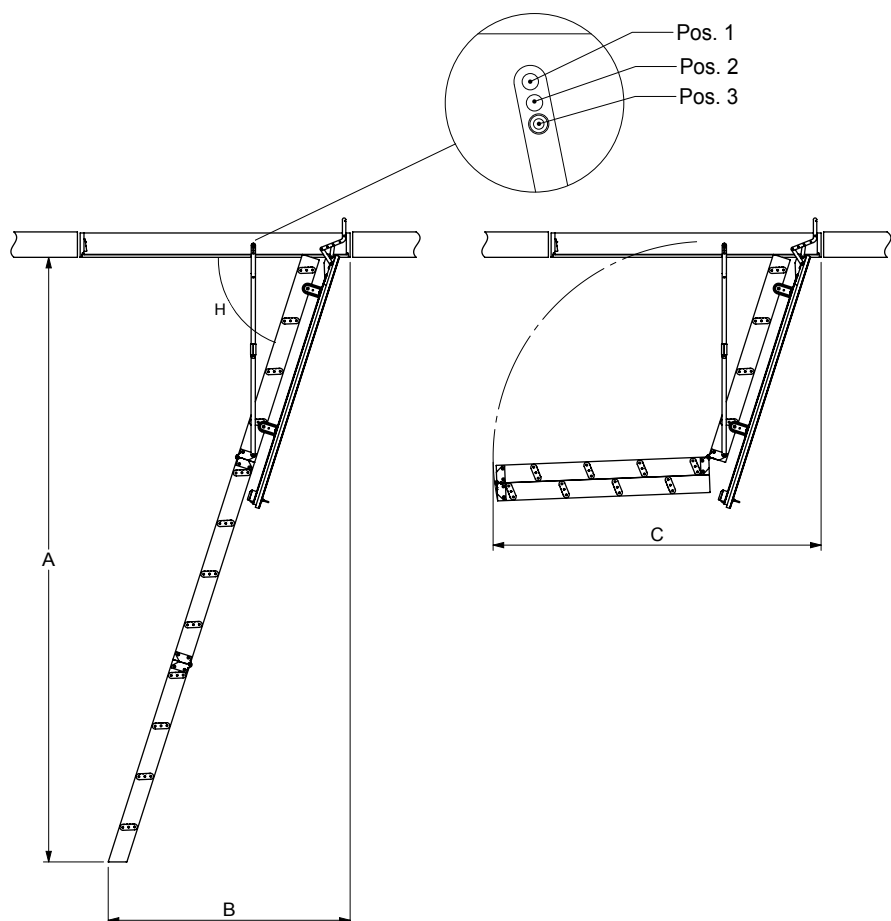

Kompakt

Technické údaje

Číslo modelu	Velikost schránky (E)	Velikost stavebního otvoru (D)	Výška od podlahy do stropu (A)	Schránka Výška (F)	Počet nášlapů
32565 AL	117,5 x 57,6	120 x 60	285 cm	14 cm	12
32575 AL	117,5 x 67,6	120 x 70	285 cm	14 cm	12
32576 AL	127,5 x 67,6	130 x 70	285 cm	14 cm	12
32577 AL	137,5 x 67,6	140 x 70	285 cm	14 cm	12

Pos.	A	B	C	H	Žebřík
	mm	mm	mm	°	
1	2850	1143	1549	72	4-4-4
2	2810	1242	1581	70	4-4-4
3	2770	1339	1612	68	4-4-4

Schránka

Materiál: masivní smrk

Síla: 18 mm

Výška: 140 mm

Spodní okraj drážky má vykrojený profil vybavený dorazovým těsněním, což zajišťuje vzduchotěsné uzavření

Poklop

Materiál: 30 mm silný smrkový rám
30 mm izolace a bílá HDF deska na obou stranách

Síla: 36 mm

Izolace: 30 mm polystyrene

Součinitel tepelného prostupu:
1,30 W/m²K

Žebřík

Materiál: masivní smrk

Šířka: 400 mm

Vzdálenost mezi nášlapy: 250 mm

Rozměry nášlapů

Síla: 28 mm

Hloubka: 82 mm

Rozměry bočnic

Síla: 21 mm

Hloubka: 84 mm

Všechny nášlapy s bočnicemi jsou spojeny pomocí čepů.

Vybavení

- Plastové koncovky

Doplňková výbava na objednávku

- Horní ochranné zábradlí
- Kovové madlo
- Plastové krycí lišty