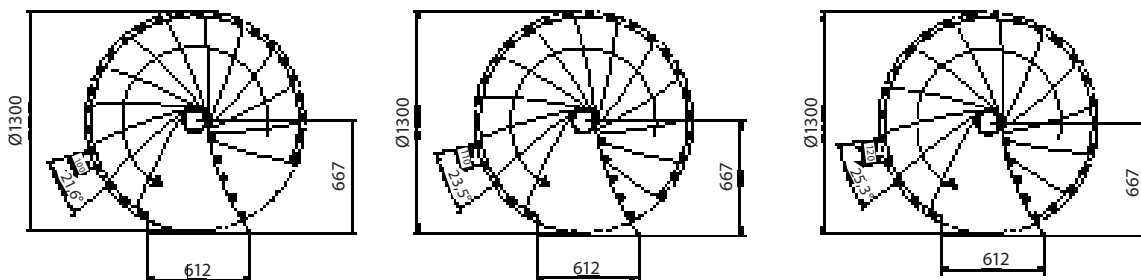

Průměr	Ø130 nebo Ø150 cm
Výška	13 výstupů (12 schodů a podesta) jako standard pro výšky-do 292,5 cm
Výška schodu	nastavitelná od 20,0 do 22,5 cm
Distanční podpůrné články	šedivá, RAL 9006
Schody	síla: 35 mm materiál: buk multiplex (lakovaný)
Zábradlí	kovové zábradlí (o 20mm) s průběžným madlem vzdálenost mezi sloupky nastavitelná mezi 100-120 mm
Flexibilita	je možné použít jako pravotočivé i levotočivé a pro čtvercový a kruhový otvor úhel mezi schody je možné nastavit, což ovlivňuje přesah schodu a umístění sloupků zábradlí (viz ilustrace na následující stránce)
Balení	vše je v krabici
Doplňky	horní zábradlí, dětská ochranná mřížka

Valencia

Technická data (model 68800)

Průměr (cm)	Velikost otvoru (cm)	Počet schodů 12+podesta	Výška (cm)	Výška schodu (cm)	Úhel mezi schody
Ø 130	Min. 140 X 140	12 + podesta	260,0 - 292,5	20,0 - 22,5	21,6° - 25,3°
Ø 150	Min. 160 X 160	12 + podesta	260,0 - 292,5	20,0 - 22,5	18,7° - 21,8°

* Vzdálenost mezi kovovými sloupky lze měnit od 100 do 120 mm

Příklad s Ø 130 cm, levotočivé, 12 schodů + podesta

Příklad s Ø 150 cm, levotočivé, 12 schodů + podesta