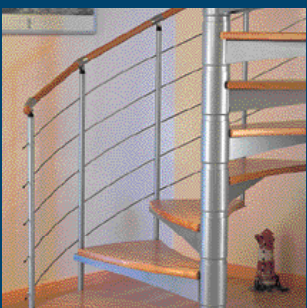

Půdní skládací schody

Mlynářské schody

Modulové schody

Točité schody

Schodiště

DOLLE

Valencia

Točité schody s průběžným madlem

Průměr	Ø130 nebo Ø150 cm
Výška	13 výstupů (12 schodů a podesta) jako standard pro výšky-do 292,5 cm
Výška schodu	nastavitelná od 20,0 do 22,5 cm
Distanční podpůrné články	šedivá, RAL 9006
Schody	síla: 35 mm materiál: buk multiplex (lakovaný)
Zábradlí	kovové zábradlí (o 20mm) s průběžným madlem vzdálenost mezi sloupky nastavitelná mezi 100-120 mm
Flexibilita	je možné použít jako pravotočivé i levotočivé a pro čtvercový a kruhový otvor úhel mezi schody je možné nastavit, což ovlivňuje přesah schodu a umístění sloupků zábradlí (viz ilustrace na následující stránce)
Balení	vše je v krabici
Doplňky	horní zábradlí, dětská ochranná mřížka

* Vzdálenost mezi kovovými sloupky lze měnit od 100 do 120 mm

Příklad s Ø 130 cm, levotočivé, 12 schodů + podesta

Příklad s Ø 150 cm, levotočivé, 12 schodů + podesta